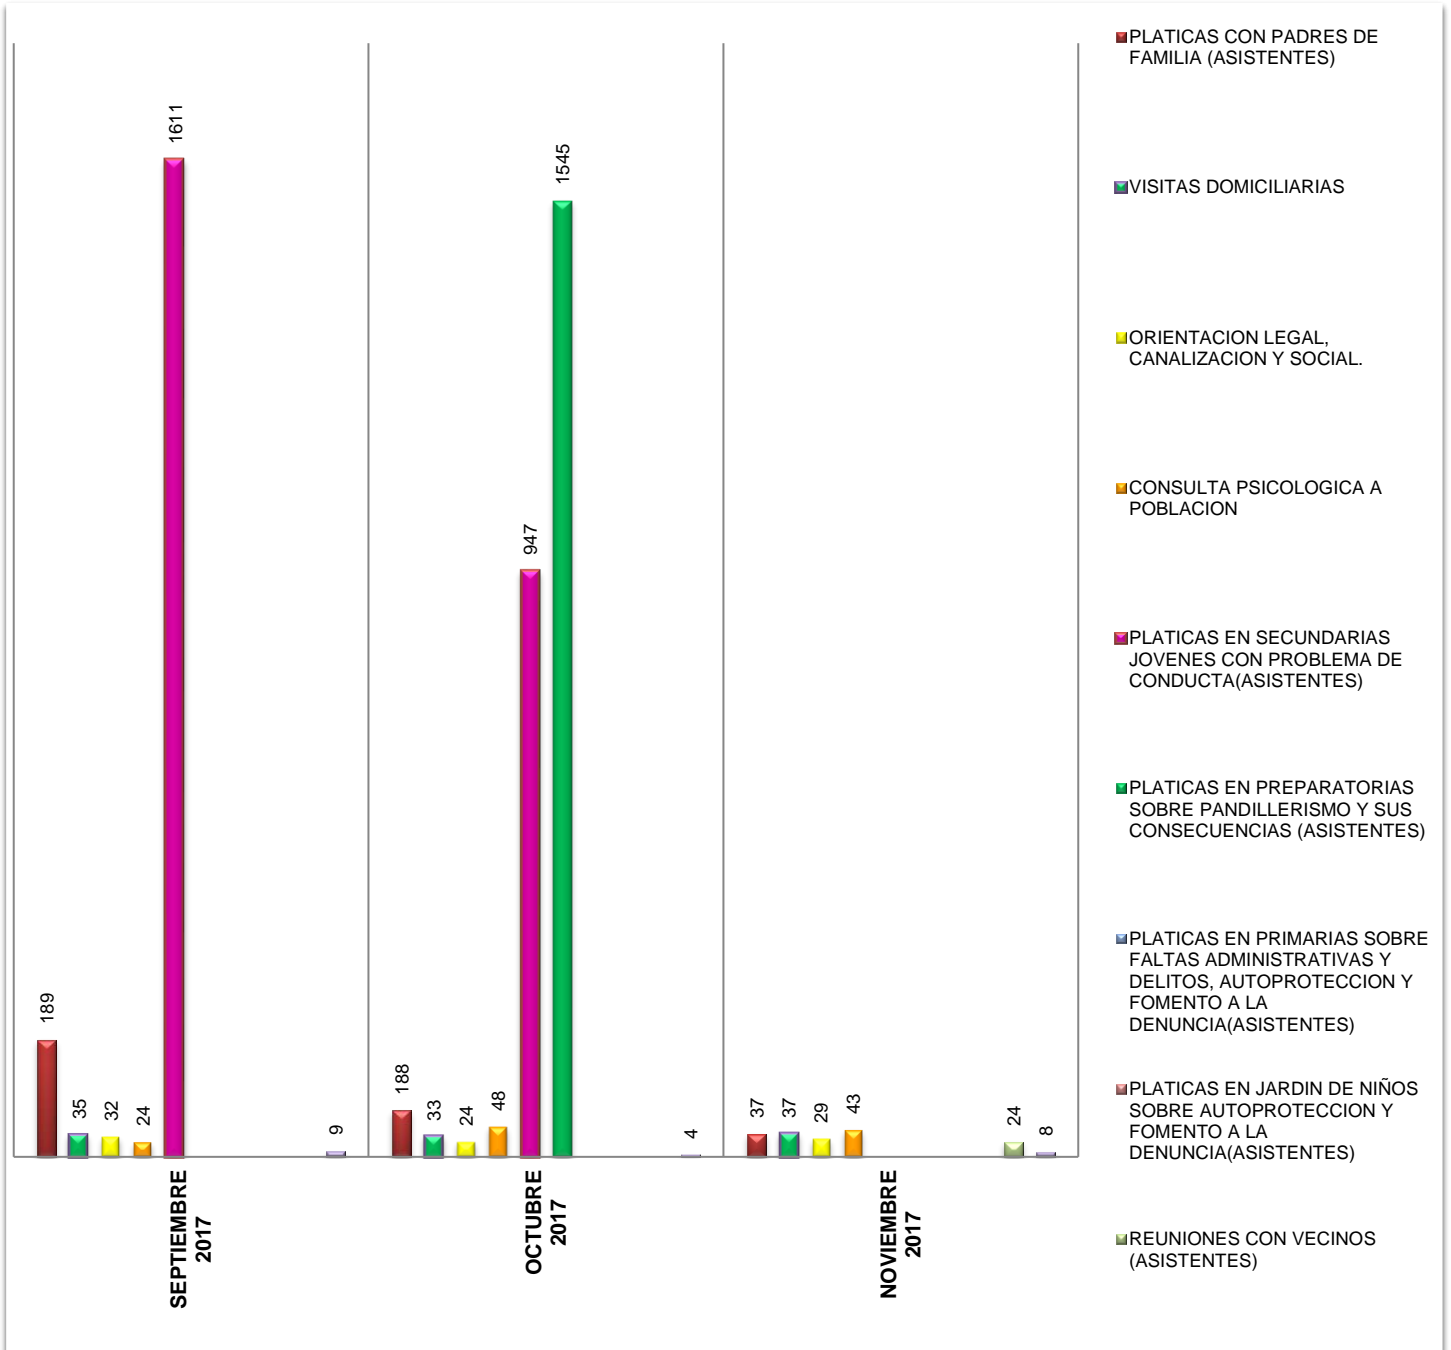

**DIRECCIÓN DE PREVENCIÓN DEL DELITO  
DE LA INSTITUCIÓN DE POLICÍA PREVENTIVA MUNICIPAL  
ESTADÍSTICAS DE ACTIVIDADES**

Área responsable de generar la información: Institución de Policía Preventiva Municipal.